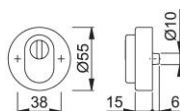

# Karta techniczna produktu

**duraplus<sup>®</sup>**

42ZNSB-ZA

Rozeta bezpieczna HOPPE z aluminium z zabezpieczeniem wkładki do drzwi zewnętrznych (strona zewnętrzna):

- Osłona wkładki: stalowa, zakres wysunięcia wkładki 10-18 mm
- Konstrukcja wewnętrzna: tarcza ZnAl z czopami stabilizującymi
- Mocowanie: zakryte, przelotowe, wkręty samogwintujące M5

Numer artykułu	11536044
Kod EAN	4012789792072
Kraj pochodzenia	Niemcy
Taryfa towarowa	83024110
Grubość drzwi	57-62 mm + 67-72 mm
Otwór	wkładka pod klucz
Kolor	F1 aluminium koloru srebrne
Sortyment	Asortyment podstawowy
Jednostka pakowania	5
Karton	30