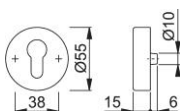

Karta techniczna produktu

duraplus[®]

42ZNSB

Rozeta bezpieczna HOPPE z aluminium do drzwi zewnętrznych (strona zewnętrzna):

- Konstrukcja wewnętrzna: tarcza ZnAl z czopami stabilizującymi
- Mocowanie: zakryte, przelotowe, wkręty samogwintujące M5

Numer artykułu	11536093
Kod EAN	4012789792379
Kraj pochodzenia	Niemcy
Taryfa towarowa	83024110
Grubość drzwi	57-62 mm + 67-72 mm
Otwór	wkładka pod klucz
Kolor	F1 aluminium koloru srebrne
Sortyment	Asortyment podstawowy
Jednostka pakowania	5
Karton	30