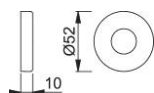

Ficha técnica de producto

duraplus[®]

42H

Embellecedor para roseta HOPPE, de aluminio, para puertas interiores:

- para bases de acero y nylon de la roseta 42H

Código	11649239
Código EAN	4012789503807
País de origen	Alemania
Código NC	83024110
Espesor puerta	
Medida cuadradillo	
Cuadradillo	
Guía	Ø22 mm
Color	F1 Aluminio color plata
Gama	Gama básica
Caja del producto	5
Embalaje de transporte	50