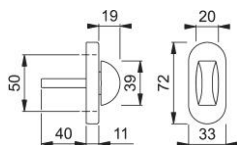

Karta techniczna produktu

OL92/55S

Zamknięcie sztywnego łańcucha na rozecie HOPPE z aluminium do drzwi profilowych (strona wewnętrzna):

- Konstrukcja: pokrętło zespolone z rozetą
- Połączenie: trzpień pełny HOPPE
- Konstrukcja wewnętrzna: tarcza ze ZnAl
- Mocowanie: zakrytymi śrubami sawogwintującymi

Numer artykułu	2126213
Kod EAN	4012789813241
Kraj pochodzenia	Niemcy
Taryfa towarowa	83024110
Wymiary kwadratu	8 mm
Trzpień wystający	40 mm
Długość trzpienia	8 mm / 40 mm wystająco
Śruby	wkręt do płyt wiórowych i blach
Kolor	F1 aluminium kolory srebrne
Sortyment	Asortyment podsta- wowy
Jednostka pako- wania	5
Karton	30