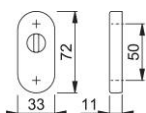

# Karta techniczna produktu

**duraplus**<sup>®</sup>

55S-SR-ZA

Rozeta bezpieczna wsuwana HOPPE z aluminium z zabezpieczeniem wkładki do drzwi profilowych:

- Osłona wkładki: możliwy zakres wysunięcia 4,5-5,5 mm (wysokość rozety 11 mm)
- Konstrukcja wewnętrzna: tarcza ZnAl
- Mocowanie: zakryte, na wkręty uniwersalne

Numer artykułu	2906771
Kod EAN	4012789261097
Kraj pochodzenia	Niemcy
Taryfa towarowa	83024110
Otwór	wkładka pod klucz
Śruby	bez śrub
Wymiar wysunięcia wkładki	4,5-5,5 mm
Kolor	F1 aluminium koloru srebrne
Sortyment	Asortyment podstawowy
Jednostka pakowania	5
Karton	30