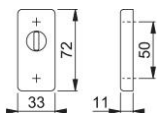

# Karta techniczna produktu

**duraplus**<sup>®</sup>

44S-SR-ZA

Rozeta bezpieczna wsuwana HOPPE z aluminium z zabezpieczeniem wkładki do drzwi profilowych:

- Osłona wkładki: możliwy zakres wysunięcia 4,5-5,5 mm (wysokość rozety 11 mm)
- Konstrukcja wewnętrzna: tarcza ZnAl
- Mocowanie: zakryte, na wkręty uniwersalne

Numer artykułu	3602066
Kod EAN	4012789622140
Kraj pochodzenia	Niemcy
Taryfa towarowa	83024110
Otwór	wkładka pod klucz
Śruby	bez śrub
Wymiar wysunięcia wkładki	4,5-5,5 mm
Kolor	F9016 biały beskidzki
Sortyment	Asortyment podstawowy
Jednostka pakowania	5
Karton	30