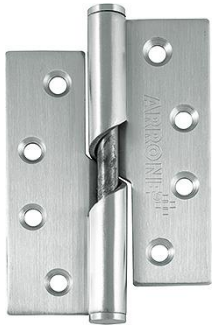

Ficha técnica de producto

Plus

AR8183

Bisagra elevable con rodamientos de bolas ARRONE:

- Material: acero inoxidable
- Forma: cantos cuadrados
- Unidad de medida (embalaje): se vende por pares
- Peso de la puerta: adecuado para puertas con un peso de hasta 40 kg
- Fijación: 8 tornillos de acero inoxidable para madera y 8 tornillos con rosca métrica M5

Código	89001204
Ref. producto	AR8183-WMS-LH-SSS-A1
Código EAN	5051358069510
País de origen	China
Código NC	83021000
Medida	102x75 mm
Tipo de puerta	puerta de madera/puerta de perfil estrecho
Fijación	puerta de madera y puerta de metal
Medida	102x75x3 mm
Forma	
Ángulo de la cuchilla	canto cuadrado
Taladro	4 perforaciones, preparado para tornillos avellanados
Grosor de material	3 mm
Color	inox mate
Gama	ARRONE
Caja del producto	0
Embalaje de transporte	0