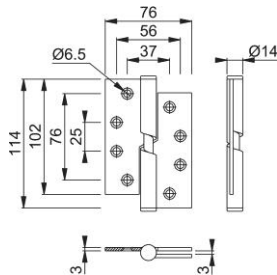

Ficha técnica de producto

Plus

AR8183

Bisagra elevable con rodamientos de bolas ARRONE:

- Material: acero inoxidable
- Forma: cantos cuadrados
- Unidad de medida (embalaje): se vende por pares
- Peso de la puerta: adecuado para puertas con un peso de hasta 40 kg
- Fijación: 8 tornillos de acero inoxidable para madera y 8 tornillos con rosca métrica M5

Código	89001204
Ref. producto	AR8183-WMS-LH-SSS-A1
Código EAN	5051358069510
País de origen	China
Código NC	83021000
Medida	102x75 mm
Tipo de puerta	puerta de madera/puerta de perfil estrecho
Fijación	puerta de madera y puerta de metal
Medida	102x75x3 mm
Forma	
Ángulo de la cuchilla	canto cuadrado
Taladro	4 perforaciones, preparado para tornillos avellanados
Grosor de material	3 mm
Color	inox mate
Gama	ARRONE
Caja del producto	0
Embalaje de transporte	0